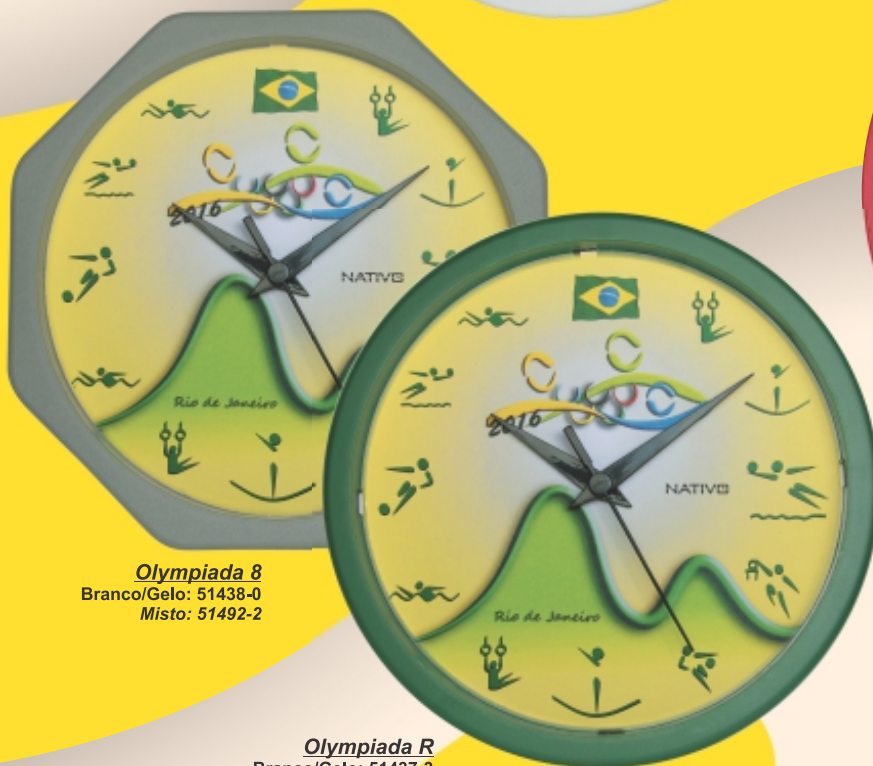

Ternura 8
 Preto: 80486-8
 Cinza(Cor): 80487-5
 Branco/Gelo: 51434-2
 Misto: 51488-5

Olympiada 8
 Branco/Gelo: 51438-0
 Misto: 51492-2

Olympiada R
 Branco/Gelo: 51437-3
 Misto: 51491-5

Natal
 Vermelho: 51486-1